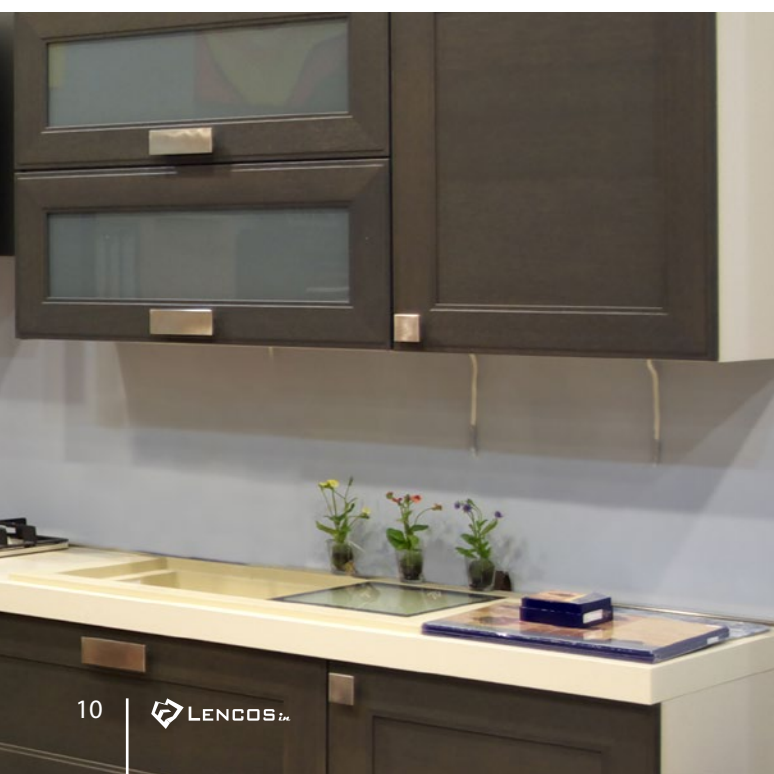

KOMPLEXNÉ *vybavenie interiéru*