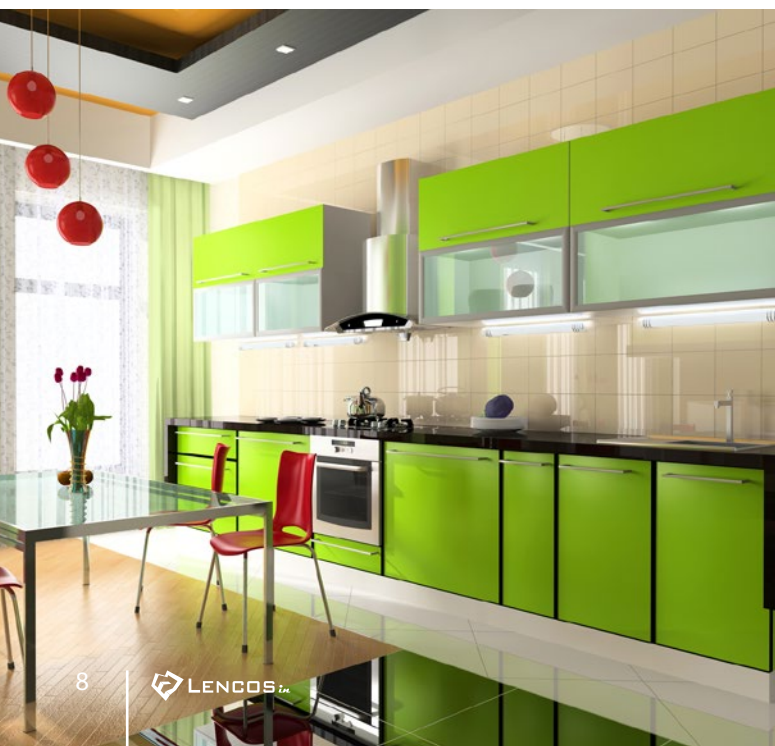

VŠETKO *má svoje miesto*