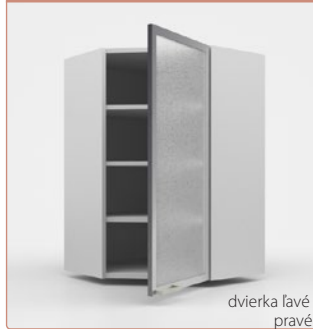

šírka 60 cm H2DALU-60-72
šírka 80 cm H2DALU-80-72
šírka 90 cm H2DALU-90-72

Skrinka otvorená
polícová

šírka 30 cm H-30-72 50 cm H-50-72
40 cm H-40-72 60 cm H-60-72
45 cm H-45-72 80 cm H-80-72
90 cm H-90-72

SPODNÉ SKRINKY výška 82 cm

VRCHNÉ SRKINKY výška 72 cm

Skrinka vrchná
jednodverová

dvierka ľavé pravé

šírka 30 cm H1DL-30-90 H1DP-30-90
 šírka 40 cm H1DL-40-90 H1DP-40-90
 šírka 45 cm H1DL-45-90 H1DP-45-90
 šírka 50 cm H1DL-50-90 H1DP-50-90
 šírka 60 cm H1DL-60-90 H1DP-60-90

Skrinka vrchná
dvojverová

šírka 60 cm H2D-60-90
 šírka 80 cm H2D-80-90
 šírka 90 cm H2D-90-90

Skrinka vrchná jednoduchá
rohová hliníková

dvierka ľavé pravé

60 x 90 x 90 cm H1DL-60X90-90 ROH SIKMY
 H1DP-60X90-90 ROH SIKMY