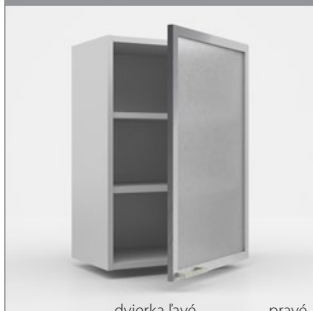

Skrinka spodná
na sporák

šírka 60 cm S1Z-60-82 SPOR

Skrinka vrchná
jednodverová

dvierka ľavé pravé
šírka 30 cm H1DL-30-72 H1DP-30-72
šírka 40 cm H1DL-40-72 H1DP-40-72
šírka 45 cm H1DL-45-72 H1DP-45-72
šírka 50 cm H1DL-50-72 H1DP-50-72
šírka 60 cm H1DL-60-72 H1DP-60-72

Skrinka vrchná
dvojdvierová

šírka 60 cm H2D-60-72
šírka 80 cm H2D-80-72
šírka 90 cm H2D-90-72

Skrinka vrchná
dvojdvierová rohová

dvierka ľavé pravé
60 x 60 x 72 cm H2DL-60X60-72 ROH H2DP-60X60-72 ROH

Skrinka vrchná
jednodverová hliníková

dvierka ľavé pravé
šírka 40 cm H1DLALU-40-72 H1DPALU-40-72
šírka 45 cm H1DLALU-45-72 H1DPALU-45-72
šírka 50 cm H1DLALU-50-72 H1DPALU-50-72
šírka 60 cm H1DLALU-60-72 H1DPALU-60-72

Skrinka vrchná
dvojdvierová hliníková