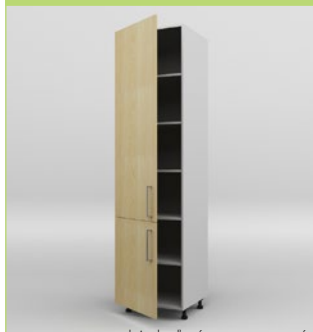

Skrinka potravinová
policová

dvierka ľavé pravé

30 x 235 cm V2DL-30-235 V2DP-30-235
40 x 235 cm V2DL-40-235 V2DP-40-235
60 x 235 cm V2DL-60-235 V2DP-60-235